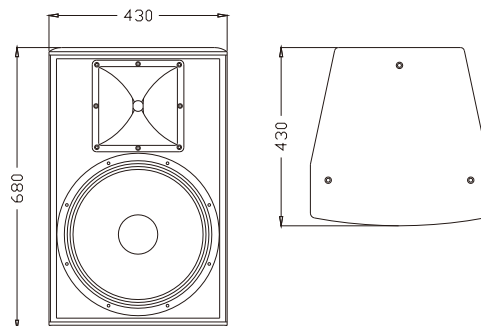

CONFIGURATION

MODEL

FREQUENCY RESPONSE(-3dB)

FREQUENCY RESPONSE(-10dB)

DRIVERS

RATED POWER

SENSITIVITY

MAXIMUM SPL

IMPEDANCE

DISPERSION(-6dB)

CROSSOVER FREQUENCIES

INPUT CONNECTORS

PACKAGE SIZE

NET WEIGHT

GROSS WEIGHT

KR15

45Hz-18kHz

50Hz-20kHz

1×15"(385mm)/3"voice coil LF

1×1"(25mm)/1.7"voice coil HF

400W RMS,1600W peak

98dB 1watt/1 metre

124dB continuous,130dB peak

8 ohms nominal

100° × 70°

2.5kHz passive

2× Speakon NL4

540mm×540mm×795mm

26 kg/pc

29 kg/pc